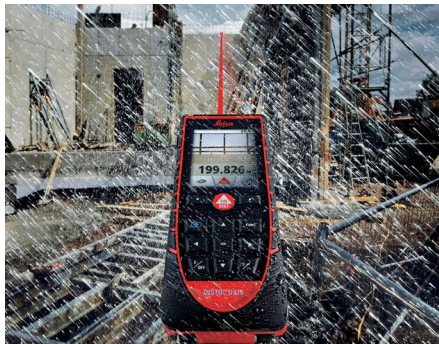

Новый Leica DISTO™ D510 создан для выполнения измерений на улице без особых усилий. Уникальная комбинация цифрового визира и датчика наклона 360° позволяет измерять там, где это невозможно с обычным дальномером. В дополнение с помощью Bluetooth® Smart вы легко и быстро можете передать результаты на ваше устройство и заняться дальнейшей их обработкой в бесплатном приложении.

Особенности:

- Цифровой визир с 4x увеличением
- Класс защиты IP65
- Датчик наклона 360°
- Smart Horizontal Mode™
- Отслеживание высоты
- Bluetooth® Smart
- Leica DISTO™ sketch

- when it has to be right

Leica
Geosystems

Простое и точное наведение на цель

С помощью цифрового визира с 4x увеличением Leica DISTO™ D510 выполняет измерения с высокой точностью даже при условиях плохого освещения. Это значимое преимущество, когда приходится работать на улице в солнечную погоду. Даже если лазерная точка не видна, цель можно обнаружить прямо на дисплее.

Неограниченное количество функций

Leica DISTO™ D510 оснащена датчиком наклона 360°. Это значит, что можно измерять не только углы, но и горизонтальные расстояния тоже. Наличие цифрового видоискателя позволяет выполнять косвенные измерения.